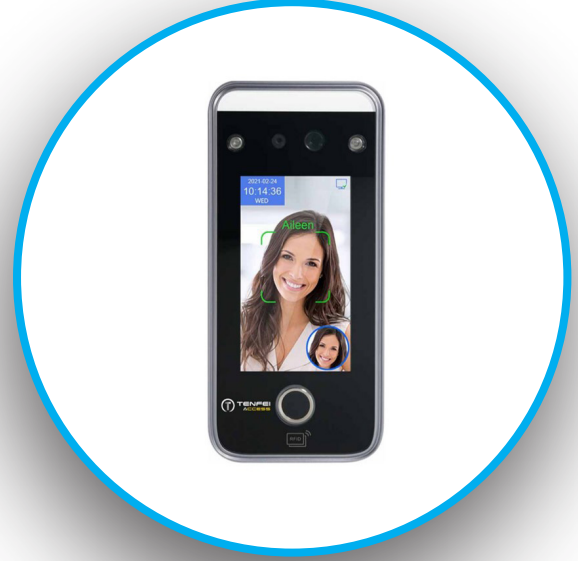

D80 P PROXİMİTY YÜZ TANIMA TERMİNALİ

D80 P Proximity yüz tanıma terminali; yüz tanıma + parmak izi + kartlı geçiş opsiyonları ile turnike ve kapı açma özelliğine sahip röleli okuyucu, iç mekanlara uygun olarak kullanılmaktadır.

Gelişmiş Yüz Tanıma Teknolojisi

Yüksek Performans

Qr Kod Okuma

Şık Tasarım

Kolay Kurulum

Turnike Kapı Açma

Haberleşme

Hızlı Eşleştirme

5000 yüz tanıma, 10.000 parmak izi veya 10.000 kart kapasitesine sahip okuyucunun log kapasitesi 500.000 dir. Kullanıcılar verileri TCP/IP, USB, WIFI bağlantısı ile kolayca yazılım ile yönetebilirler ve USB bağlantısı ile tüm 500.000 log hareketi kolayca cihazdan alınabilir.

TCP/IP, USB, WIFI iletişim portalı ile doğrudan haberleşen okuyucudan tüm log bilgileri, giriş çıkış bilgisi, kişi bazlı yetkilendirme, günlük, haftalık, aylık gibi tüm raporlar yazılım ile alınabilmektedir. Aynı zamanda USB çıkışı vardır. Renkli ekranı olan D80 P multibio yüz tanıma terminalinde kartı okuttuğunuzda kart id'si, yüz ve parmak izi ile giriş yapıldığında; eğer kaydedilmişse kişi ismi gibi bilgiler görünmektedir. Dahili buzzer özelliği ile gerçekleştirilen her işlemde sesli uyarı verir. Cihaz 12 V ile çalışmaktadır. Zil özelliği ile ayarlanan mola saatlerinde, bağlanan zile tetik vererek zili çaldırır.